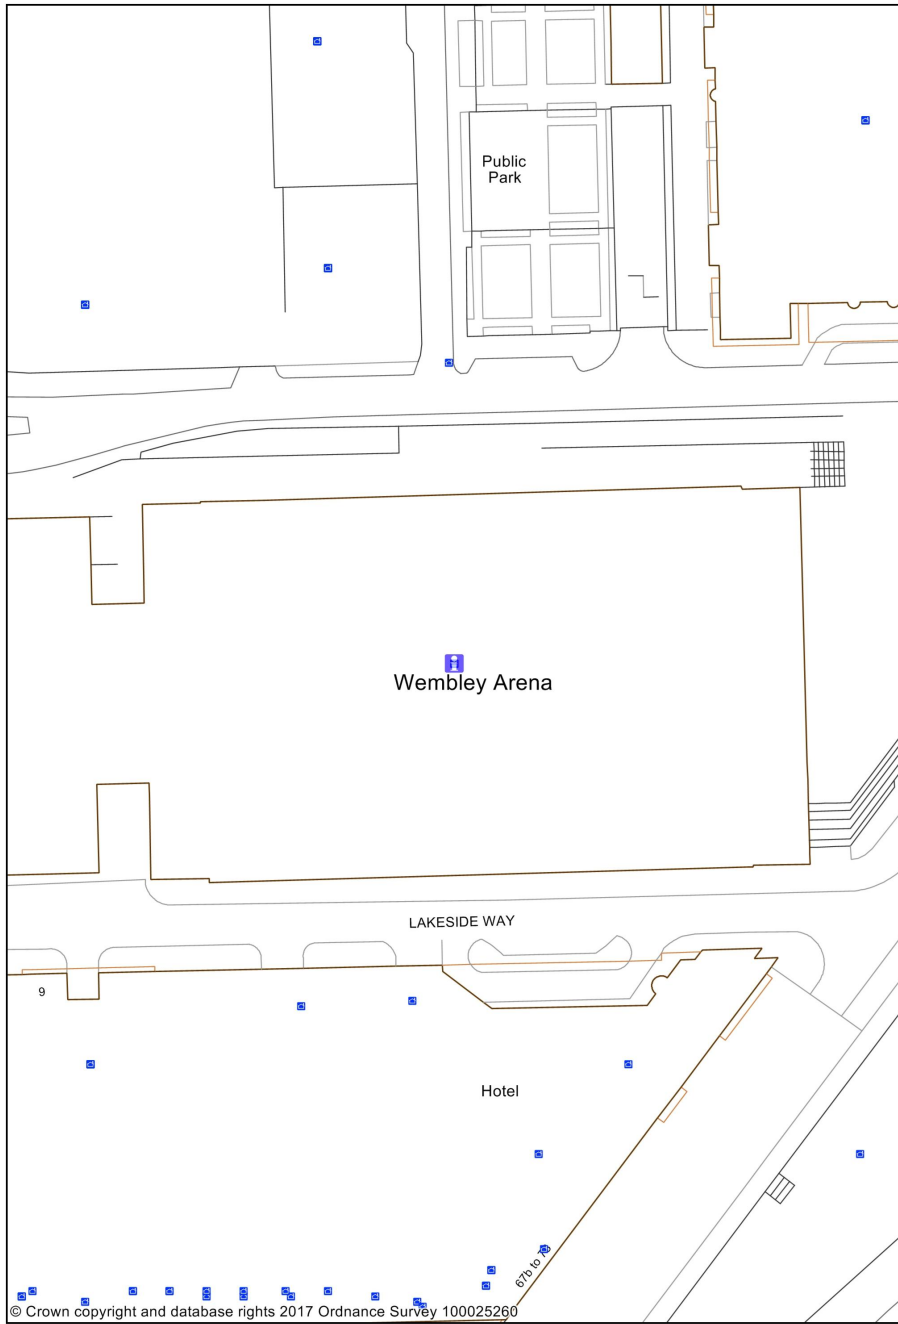

Arena OS Map

1:1000

0 0.01 0.02 kilometres